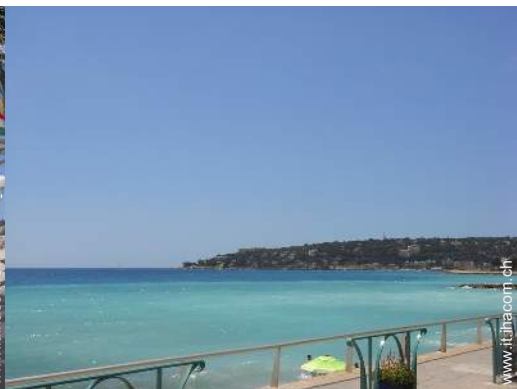

disposizione interna