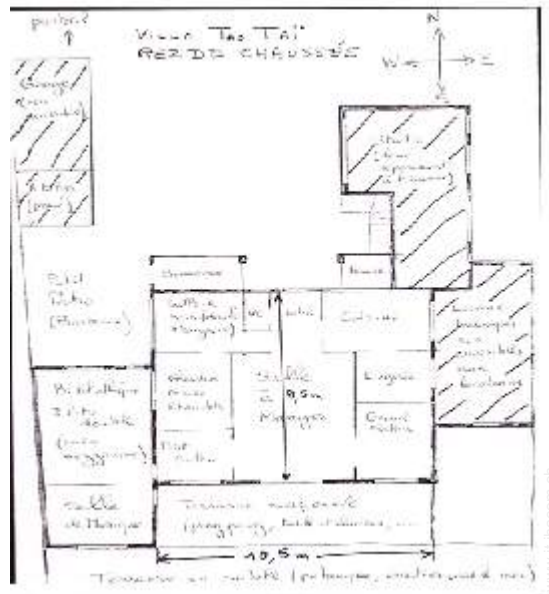

vista dal terrazzo

vista dal terrazzo

accesso diretto alla spiaggia

Interno

- **Capacità di ospitalità :**
12 persona(e)
- **Superficie abitabile :**
250m²
- **Disposizione interna :**
13 camera(e), 8 camera(e) da letto, 2 bagno (i), 2 WC, soggiorno 30m², salone 15m², cucina indipendente
- **Posto(i) letto(i) :**
6 letto(i) matrimoniale(i), 6 letto(i) singolo(i)
- **Confort :**
TV, sistema hi-fi, videoregistratore, telefono, riscaldamento centrale
- **Attrezzatura domestica :**
Stoviglie/posate, utensili e batteria da cucina, caffettiera, bollitore elettrico, tostiera, piastra di cottura elettrica, forno, forno microonde, frigorifero, congelatore, lavastoviglie, lavatrice, aspirapolvere, ferro da stiro, asse da stiro

terrazzo

Piantina

Album fotografico - 1

vista dal terrazzo

vista dal terrazzo

vista dal terrazzo

accesso diretto alla spiaggia

terrazzo