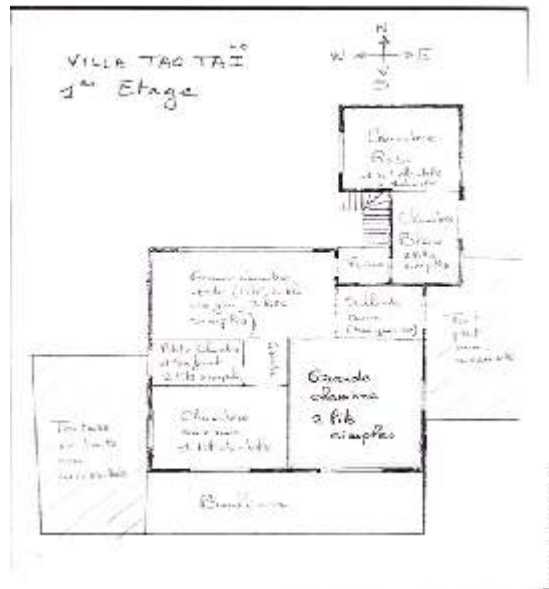

vista dal terrazzo

vista dal terrazzo

accesso diretto alla spiaggia

Interno

- **Capacità di ospitalità :**
12 persona(e)
- **Superficie abitabile :**
250m²
- **Disposizione interna :**
13 camera(e), 8 camera(e) da letto, 2 bagno (i), 2 WC, soggiorno 30m², salone 15m², cucina indipendente
- **Posto(i) letto(i) :**
6 letto(i) matrimoniale(i), 6 letto(i) singolo(i)
- **Confort :**
TV, sistema hi-fi, videoregistratore, telefono, riscaldamento centrale
- **Attrezzatura domestica :**
Stoviglie/posate, utensili e batteria da cucina, caffettiera, bollitore elettrico, tostiera, piastra di cottura elettrica, forno, forno microonde, frigorifero, congelatore, lavastoviglie, lavatrice, aspirapolvere, ferro da stiro, asse da stiro

terrazzo

Piantina

Album fotografico - 1

vista dal terrazzo

vista dal terrazzo

vista dal terrazzo

accesso diretto alla spiaggia

terrazzo