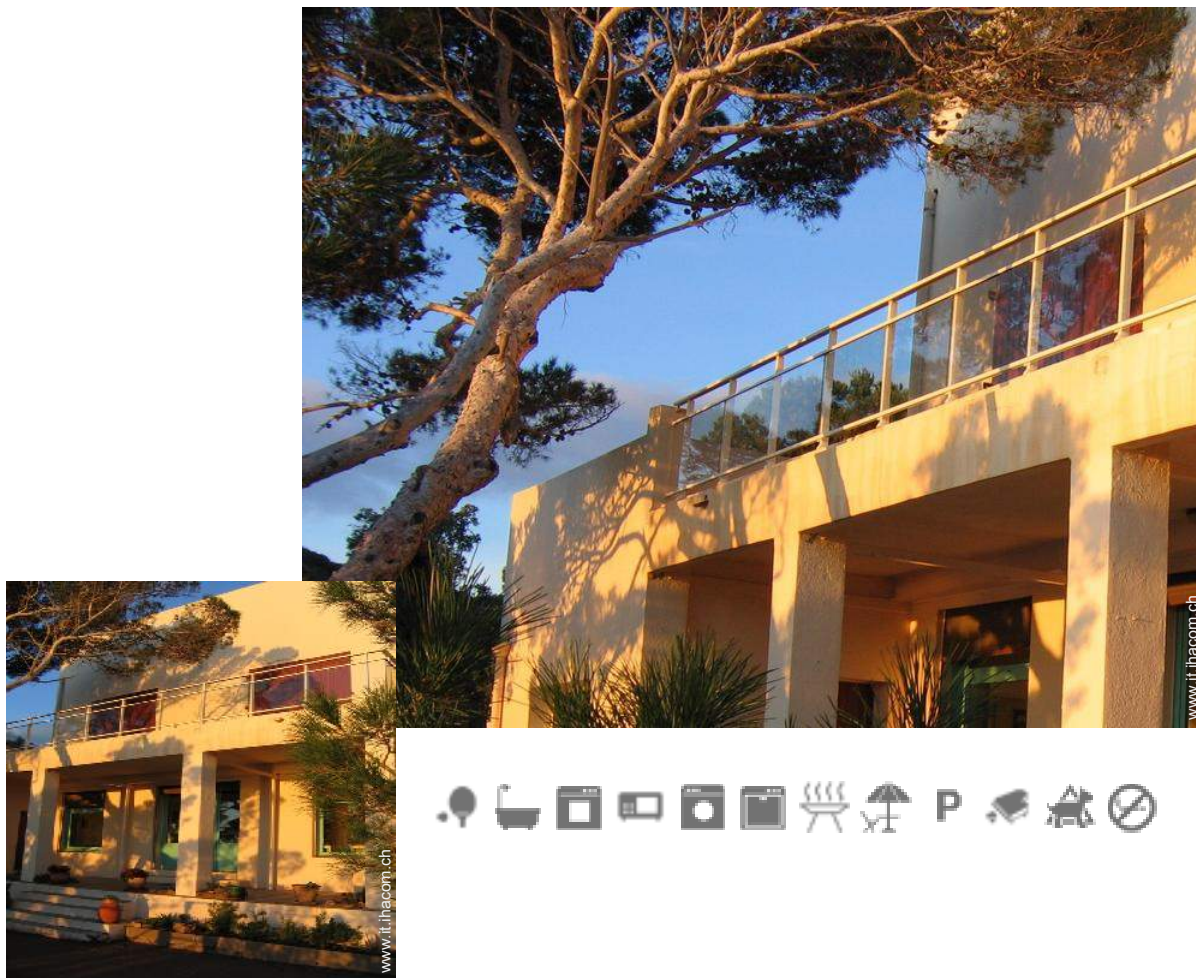

Affitto per le vacanze Mar Mediterraneo "Tao Tai"

Villa, individuale, al piano terra,
entrata individuale, in un(a) Proprietà

Ambito : paradisiaco, tranquillo

Capacità : 12 persona(e)

Camera(e) da letto : 8

Affitto per le vacanze

Villa, individuale, al piano terra, entrata individuale, in un(a) Proprietà

• **Ideale per grandi famiglie, più famiglie**

- Vista : panoramico, accessibile, nessuna costruzione davanti/di fronte, dominante, mare/oceano
- Ambito : paradisiaco, tranquillo
- Esposizione : Sud