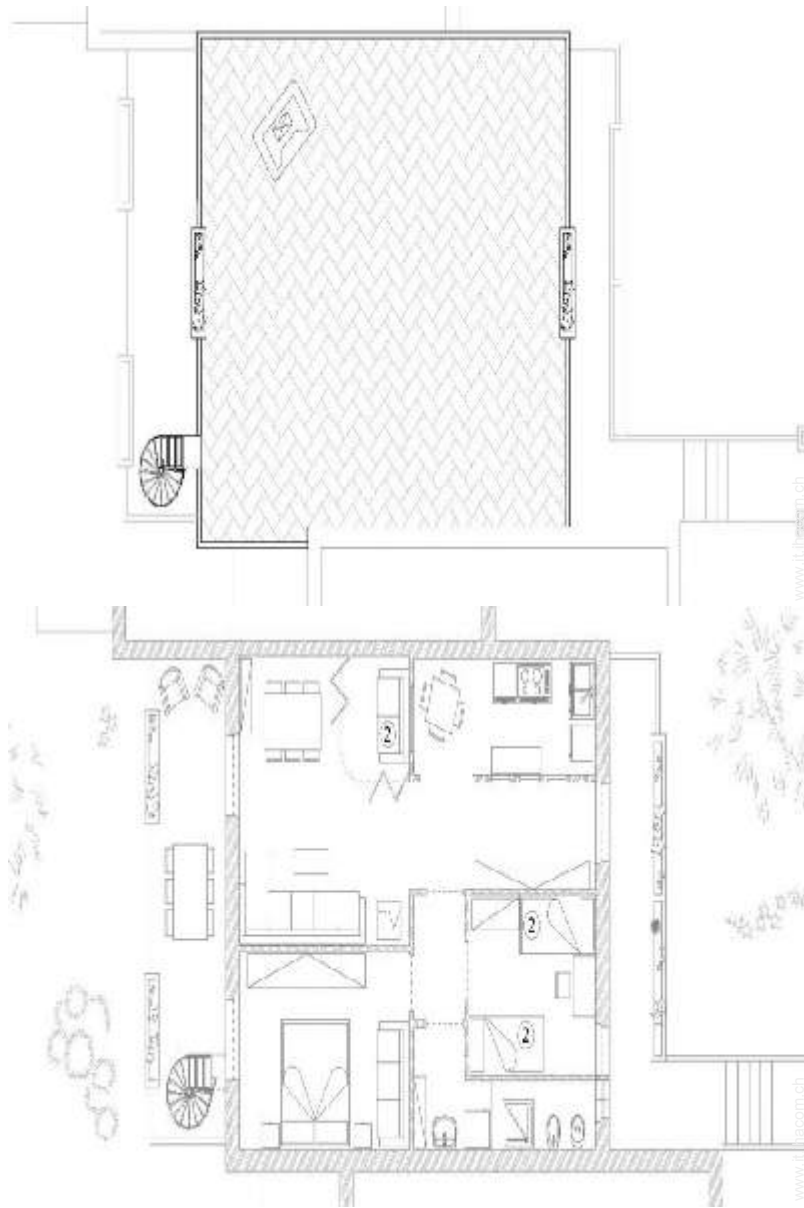

Piantina

Nr. annuncio 63111

www.it.ihacom.ch

Internet
Holiday
Ads

Internet
Holiday
Ads

DA PRIVATO A PRIVATO