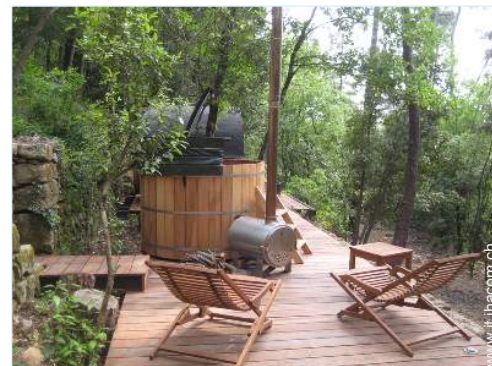

- Comodità :

- Villaggio centro 1,5km
- Negozi tipici 1,5km
- Ufficio postale 1,5km

Comfort interno ed attrezzature

angolo cottura

balcone

Esterno

- **Superficie del terreno :**
1 ha
- **Sistemazione esterna :**
Terrazzo, terrazzo coperto 16m², balcone 8m²
- **Ambito esterno :**
Bosco 1 ha, corso d'acqua
- **Attrezzature esterne :**
Barbecue a gas, tavolo da giardino, 2 sedia (e) da giardino, 2 chaise(s) longue(s), doccia esterna

jacuzzi

terrazzo

Capanna sull'albero

doccia esterna

corso d'acqua

sauna

jacuzzi

Capanna sull'albero