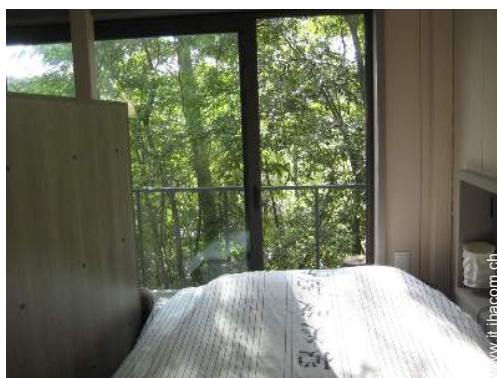

vista dalla camera