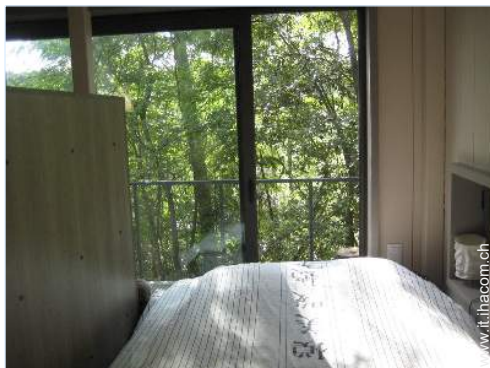

vista dalla camera

Ambiente & localizzazione

Campagna

Pesca

Tempo libero

- Attività tempo libero a meno di 20 km / 12 miglia :

Luogo per bagnarsi, canoa-kayak, torrentismo, tennis, scuola di equitazione, escursione, percorso per mountain bike, deltaplano, Volo ultraleggero, Club aeronautica, aliante (club), passeggiata a cavallo, Passeggiata sull'asino, ATV/Quad, karting, caccia, acrobatiche, pesca, campo di bocce

- Assistenza :

Scuola di equitazione

- Attrazioni e relax :

Ristorante, riserva naturale, cantina e degustazione di vino, casino, terme, centro di talassoterapia

Ambiente

- Località :

- Piste di sci 50km
- Base aeronautica 5km
- Fiume
- Foresta

- Comodità :

- Villaggio centro 1,5km
- Negozi tipici 1,5km
- Ufficio postale 1,5km