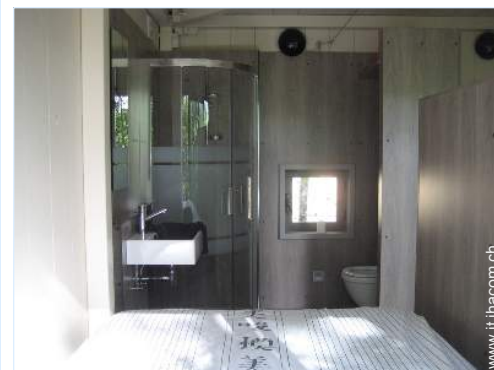

Comfort interno ed attrezzature