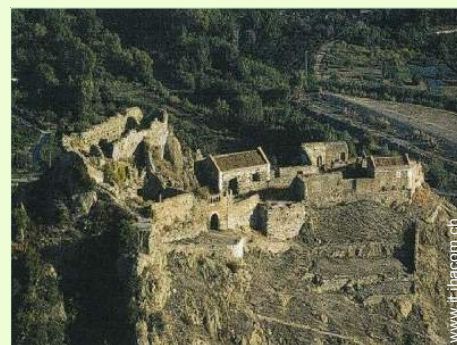

Visita dei castelli

Durata indicativa : 2 ore
Partecipante(i) : 2 min
Livello : Tutto l'anno, Su richiesta, **Accompagnamento**

Da 18CHF per 1 persona(e)

Estate, autunno, primavera, Su richiesta