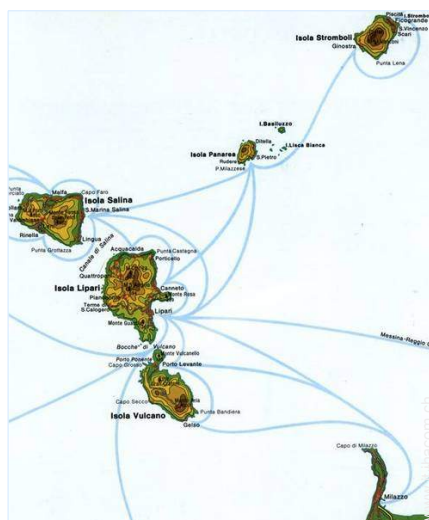

Ambiente & localizzazione

Mare

Tempo libero

- Attività tempo libero a meno di 20 km / 12 miglia :

Luogo per bagnarsi, escursione in barca

- Attrazioni e relax :

Bar/pub, ristorante, cantina e degustazione di vino

Album fotografico - 2

Cartina stradale

Localizzazione & Accesso

Coordinate GPS in gradi, minuti, secondi: Latitudine 38° 32'25.8"N - Longitudine 14°52'8.076"E (Città)

Indirizzo

→ Via Alfieri
98050 Lingua

● **Porto marittimo Milazzo**

→ Milazzo, Provincia di Messina, Sicilia, Italia
→ Distanza : 200km
→ Tempo : 1h30'

- Lipari : Distanza : 40km
- Santa Marina Salina : Distanza : 10km

Contatti

Cognome	KOEBERLE Sofia
Indirizzo	Schubertstr.14
Città	8037 ZÜRICH
Paese	Svizzera
Telefono	+41 (0) 44 392 23 27 (Svizzera)
Lingue parlate	