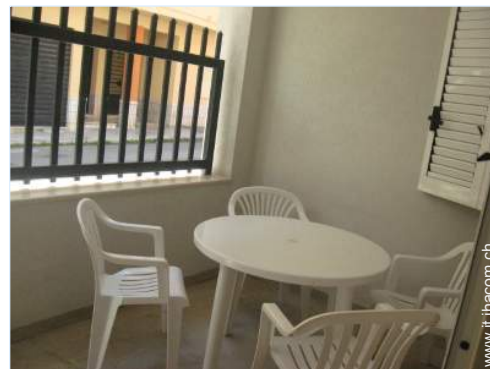

veranda

www.it.ihacom.ch

Interno

- **Capacità di ospitalità :**
  4 persona(e) - 2 adulti, 2 bambini
- **Superficie abitabile :**
  80m²
- **Disposizione interna :**
  2 camera(e), 2 camera(e) da letto, 2 bagno (i), 2 doccia, 2 WC, soggiorno 20m², angolo cottura, salone con televisore, veranda
- **Posto(i) letto(i) :**
  1 letto(i) matrimoniale(i), 2 letto(i) singolo(i)
- **Confort :**
  TV, presa per antenna tv, armadio, armadietto, cassetta di sicurezza, parzialmente climatizzato, tende, serrande avvolgibili
- **Attrezzatura domestica :**
  Stoviglie/posate, utensili e batteria da cucina, caffettiera, cucina a gas, fornello, frigorifero, lavatrice, ferro da stiro

Servizi

- **Biancheria :**
  Lenzuola supplemento (+6CHF *)

Informazioni utili

- **Informazioni utili**
  Bambini benvenuti
  Animali ammessi a condizioni (informarsi presso il proprietario)
  Presenza sul posto : animali domestici
  Copertura telefonia mobile
  Acqua : calda/fredda
  Tensione elettrica : 220-240V / 50Hz
  Alimentazione elettrica : condotta
- **Accoglienza persone diversamente abili**
  Accesso sedia a rotelle