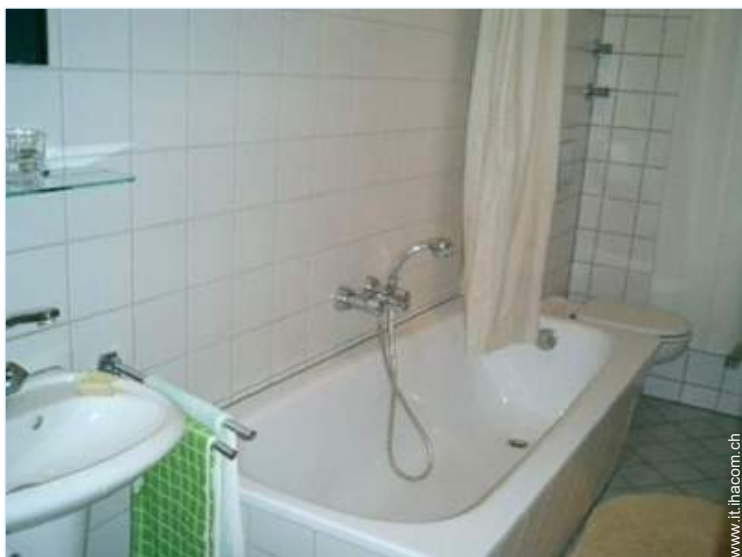

Interno

- **Capacità di ospitalità :**
  12 persona(e)
- **Superficie abitabile :**
  150m²
- **Disposizione interna :**
  4 camera(e), 4 camera(e) da letto, angolo notte, 4 bagno(i), 4 WC, soggiorno 19m², cucina indipendente, angolo pranzo
- **Posto(i) letto(i) :**
  4 letto(i) matrimoniale(i), 1 letto(i) singolo(i), 5 letto(i) pieghevole, 1 divano(i) letto 1 pers, 2 letto (i) bambino
- **Confort :**
  TV, telefono, accesso internet, wifi (accesso ad internet senza filo), armadio, guardaroba, asciugacapelli, scaldacqua, riscaldamento centrale, tende, interfono, allarme antincendio
- **Attrezzatura domestica :**
  Stoviglie/posate, utensili e batteria da cucina, caffettiera, caffettiera elettrica, bollitore elettrico, tostiera, cucina a gas, piastra di cottura elettrica, forno, frigorifero, lavatrice, asciugatrice, aspirapolvere, ferro da stiro, asse da stiro

Servizi

- **Biancheria :**
  Lenzuola (1 volte/settimana), Biancheria da toilette (1 volte/settimana), Biancheria da casa (1 volte/settimana), Coperta(e) (1 volte/settimana), Piumino(i) (1 volte/settimana), Cuscino(i) (1 volte/settimana)
- **Casa :**
  Pulizia alla partenza

Informazioni utili

- **Informazioni utili**
  Bambini benvenuti
  Affitto non fumatori
  Acqua : calda/fredda