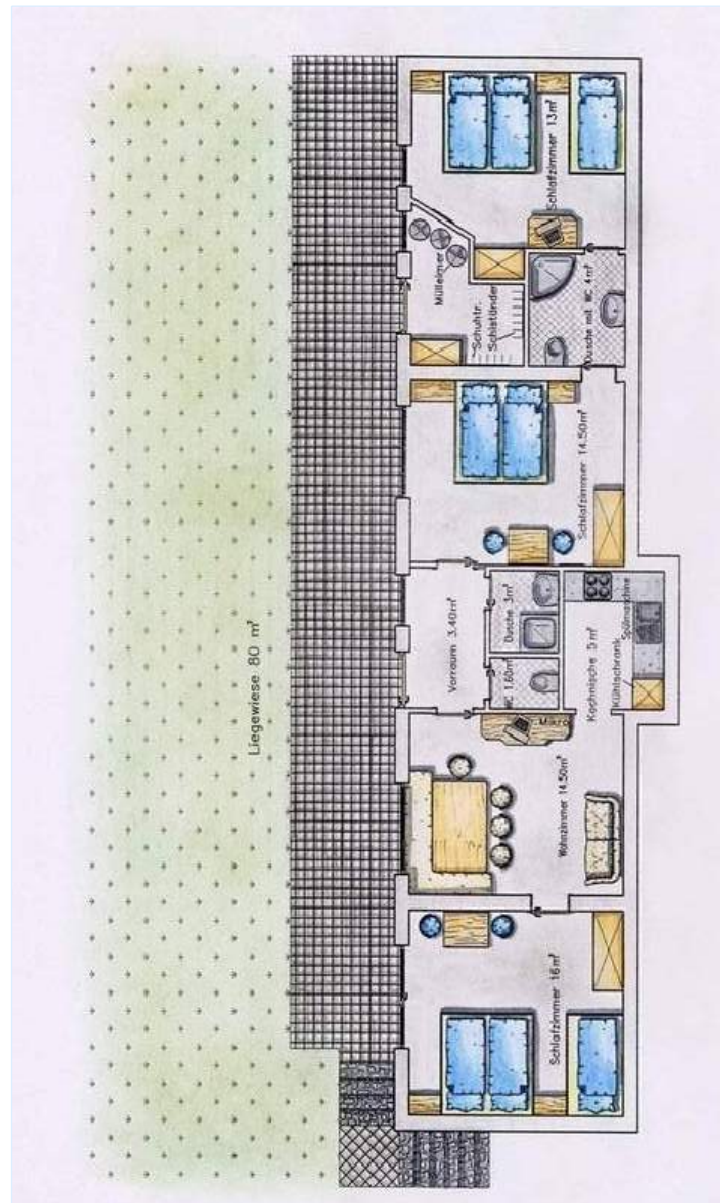

- **Attrazioni e relax :**

Bar/pub, discoteca, ristorante, cinema, zoo/parco animale, museo, teatro, sauna

sala da pranzo

l'appartamento

stanza degli ospiti

Interno

- **Capacità di ospitalità :**
9 persona(e)
- **Superficie abitabile :**
80m²
- **Disposizione interna :**
3 camera(e) da letto, 2 bagno(i), 2 WC, cucinotto, sala da pranzo
- **Posto(i) letto(i) :**
3 letto(i) matrimoniale(i), 2 letto(i) singolo(i), 1 letto (i) bambino, 2 possibilità letto(i) supplementare(i)
- **Confort :**
TV, videoregistratore, lettore DVD, gioco di società, telefono, fax, accesso internet, accesso internet banda larga, wifi (accesso ad internet senza filo), armadio, guardaroba, radio sveglia, asciugacapelli, riscaldamento centrale, tende, tende
- **Attrezzatura domestica :**
Stoviglie/posate, utensili e batteria da cucina, caffettiera, caffettiera elettrica, bollitore elettrico, tostiera, cucina elettrica, forno microonde, cappa aspirante, frigorifero, lavastoviglie, lavatrice, asciugatrice, aspirapolvere, ferro da stiro, asse da stiro

vista nord

Piantina

www.it.ihacom.ch

Album fotografico - 1

l'appartamento

sala da pranzo

Album fotografico - 2

stanza degli ospiti