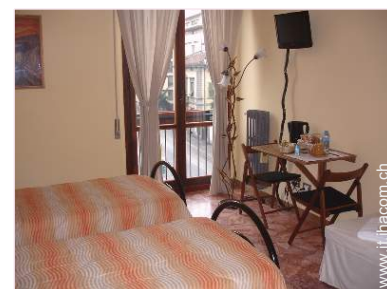

Camera "Nr. 4"

4 persona(e)

Superficie abitabile : 25m²

Ideale per famiglia

•Disposizione interna e comfort :

Sala da bagno in comune, doccia in comune

•Posto(i) letto(i) :

1 letto(i) matrimoniale(i), 2 possibilità letto(i) supplementare(i)

•Vista

Via/viale

•Comfort interno ed attrezzature :

TV, bollitore elettrico, accesso internet, wifi (accesso ad internet senza filo), armadio, frigorifero, integralmente climatizzato, riscaldamento centrale

Camera "Nr. 3"

3 persona(e)

Superficie abitabile : 19m²

•Disposizione interna e comfort :

Sala da bagno in comune, doccia in comune

•Posto(i) letto(i) :

1 letto(i) matrimoniale(i), 1 possibilità letto(i) supplementare(i)

•Vista

Via/viale

•Comfort interno ed attrezzature :

TV, bollitore elettrico, accesso internet, wifi (accesso ad internet senza filo), frigorifero, integralmente climatizzato, riscaldamento centrale