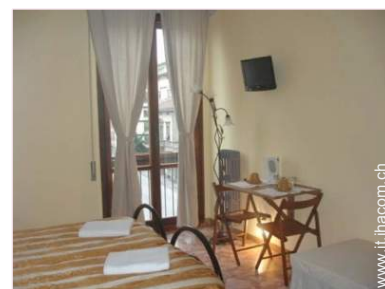

La camera degli ospiti

•Disposizione interna e comfort :

Sala da bagno in comune, doccia in comune

•Posto(i) letto(i) :

1 letto(i) matrimoniale(i), 1 possibilità letto(i) supplementare(i)

•Comfort interno ed attrezzature :

TV, bollitore elettrico, accesso internet, wifi (accesso ad internet senza filo), armadio, frigorifero, integralmente climatizzato, riscaldamento centrale