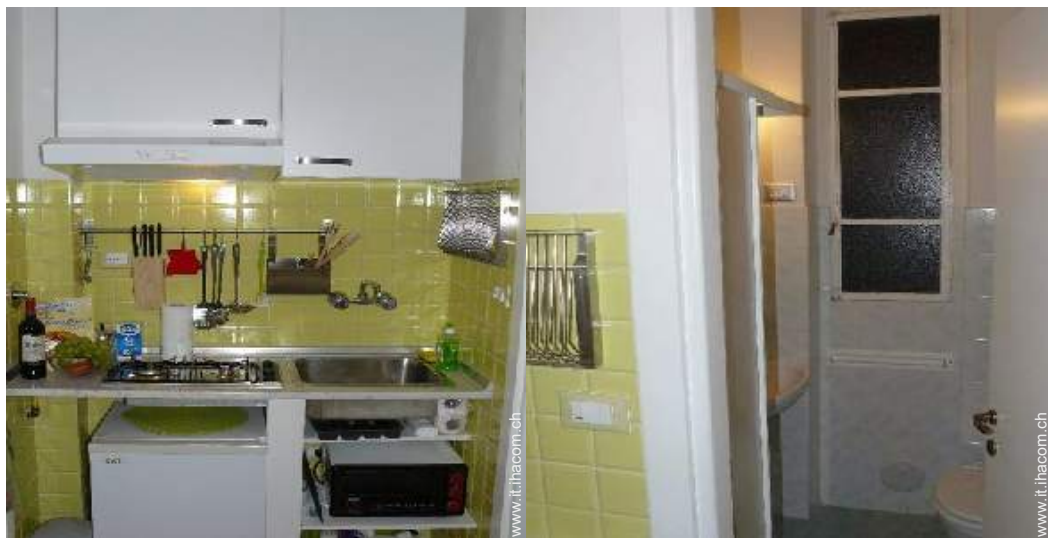

divano(i) letto 2 pers

nelle vicinanze

angolo cottura

Esterno

- Sistemazione esterna :
Balcone

angolo cottura

Interno

- Capacità di ospitalità :
3 persona(e)
- Superficie abitabile :
18m²
- Disposizione interna :
1 camera(e), 1 camera(e) da letto, angolo notte, angolo pranzo, angolo cottura, cabina armadio
- Posto(i) letto(i) :
1 divano(i) letto 2 pers, 1 letti a castello
- Confort :
Ascensore, TV, armadio, asciugacapelli, integralmente climatizzato, serrande avvolgibili
- Attrezzatura domestica :
Stoviglie/posate, utensili e batteria da cucina, caffettiera, piastra di cottura elettrica, fornello, frigorifero, ferro da stiro, asse da stiro

nelle vicinanze

divano(i) letto 2 pers

TV

angolo cottura

sistemazione interna

Album fotografico - 2

angolo cottura

nelle vicinanze