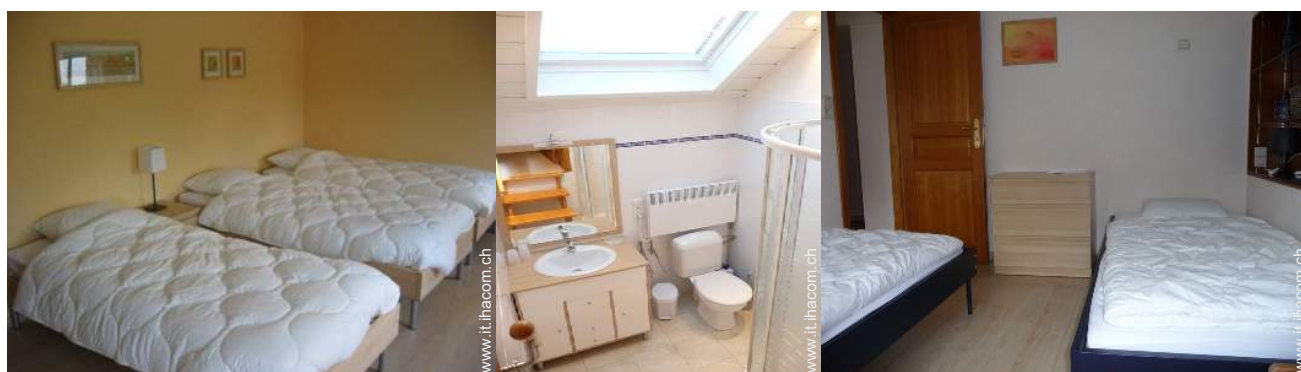

Album fotografico - 2