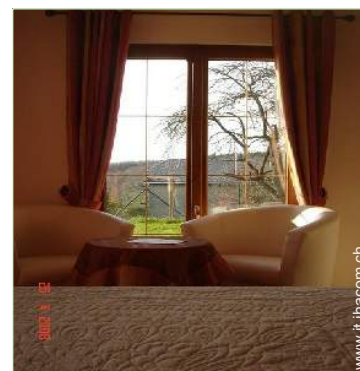

Agriturismo

Agriturismo - Antica Cascina, individuale, da 2 piani, entrata individuale, in un(a) Piccolo villaggio

- Ideale per più famiglie, famiglia
- Vista : nessuna costruzione davanti/di fronte, campagna, giardino/parco, prato, fiume, villaggio
- Ambito : tipico, tranquillo
- Esposizione : Sud

Gli extra

- Parcheggio :
  Parcheggio non coperto : 10 posto(i) riservato(i)
- Agevolazioni :
  6 gioco delle bocce
- Attrezzature bambino :
  Seggiolone

Ambiente & localizzazione

Campagna

Pesca

Tempo libero

- Attività tempo libero a meno di 20 km / 12 miglia :

Luogo per bagnarsi, Pedalò, immersione, sci nautico, canoa-kayak, golf, tennis, scuola di equitazione, pony club, percorso, percorso costiero/forestale, escursione, percorso per mountain bike, aquilone, deltaplano, parapendio, Volo ultraleggero, Club aeronautica, aliante (club), passeggiata a cavallo, mini-golf, ATV/Quad, karting, circuito di modellismo, campo di volo per aeromodellismo, paintball, caccia, acrobanchi, pesca, campo di bocce

- Attrazioni e relax :

Bar/pub, ristorante, parco e giardino, zoo/parco animale, riserva naturale, galleria d'arte, museo, boutique d'artigianato, bagni naturali, Bio farm

Ambiente

- Località :

- Spiaggia rocciosa 1km
- Percorso di golf 18 buche 20km
- Base aeronautica 15km
- Scogliera 300m
- Foresta 800m
- Massiccio montuoso 1,5km

- Comodità :

- Noleggio biciclette/mountain bike 200m
- Noleggio biancheria 7,5km
- Panetteria 300m
- Traiteur 300m
- Negozi tipici 200m

suite