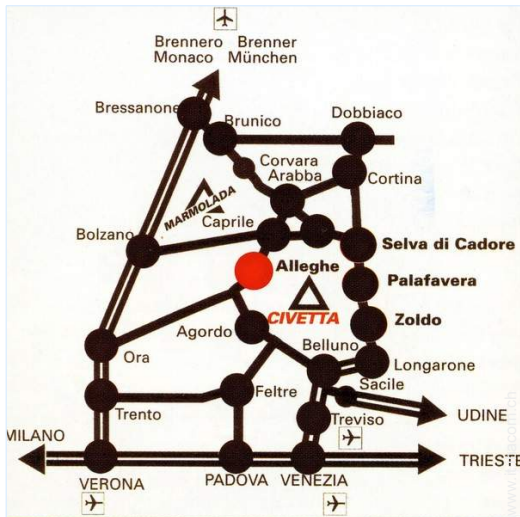

Localizzazione & Accesso

Coordinate GPS in gradi, minuti, secondi: Latitudine 46°24'25.128"N - Longitudine 12°1'13.728"E ([Città](#))

Indirizzo

→ Corso Italia 60
Via Europa 9
32022 Alleghe

● Autostrada (uscita) A27

→ Belluno, Provincia di Belluno, Veneto, Italia
→ Distanza : 60km
→ Tempo : 1h

● Stazione ferroviaria Belluno

→ Belluno, Provincia di Belluno, Veneto, Italia
→ Distanza : 50km
→ Tempo : 1h15'

● Autostrada (uscita) Brennero