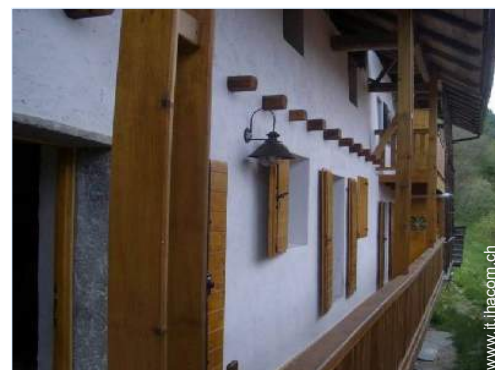

Nr. annuncio 69642

www.it.ihacom.ch