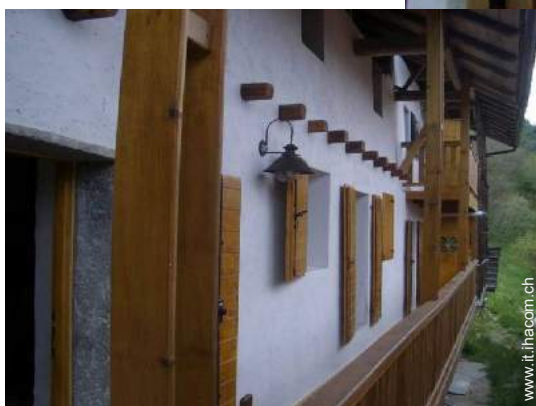

Affitto per le vacanze Parco delle Dolomiti Bellunesi "La Casa di Rosi"

Casa Tipica, individuale, da 1 piano
in un(a) appezzamento di terreno

Ambito : piacevole

Capacità : 6 persona(e)
Camera(e) da letto : 3

Casa Tipica, individuale, da 1 piano in un
(a) Apezzamento di terreno

- **Ideale per tutte le età**
- Vista : montagna
- Ambito : piacevole

Gli extra

- **Parcheggio :**
Parcheggio non coperto

Ambiente & localizzazione