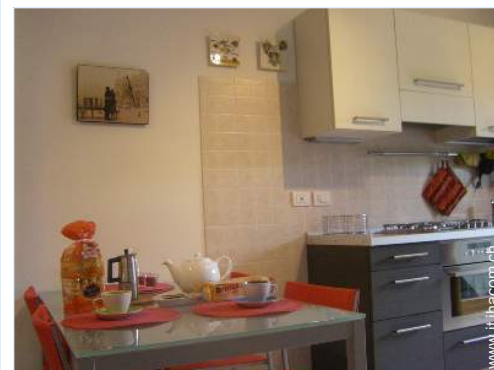

Affitto per le vacanze

Appartamento al pianterreno, entrata individuale, in un(a) Immobile moderno da 5 piani

- Ideale per coppia, tutte le età
- Vista : giardino/parco, città, via/viale
- Ambito : cittadino, tranquillo
- Esposizione : Ovest

Ambiente & localizzazione

Città

Tempo libero

• Attrazioni e relax :

Bar/pub, discoteca, ristorante, cinema, parco e giardino, centro storico, museo, teatro, cantina e degustazione di vino, centro benessere, centro di bellezza, centro di fitness, Bio farm

Ambiente

• Località :

- Piste di sci 50km
- Mare/oceano 50km
- Piscina pubblica 1,5km

• Comodità :

- Centro città 2km
- Fermata/stazionamento bus <50m
- Linea tranviaria
- Panetteria <50m
- Negozi tipici <50m
- Supermercato <50m
- Salone di coiffure <50m
- Ufficio postale 300m
- Banca 100m
- Farmacia <50m

cucina

Nr. annuncio 21780

www.it.ihacom.ch

>> AFFITTI PER LE VACANZE

Internet
Holiday
Ads

Internet
Holiday
Ads

DA PRIVATO A PRIVATO