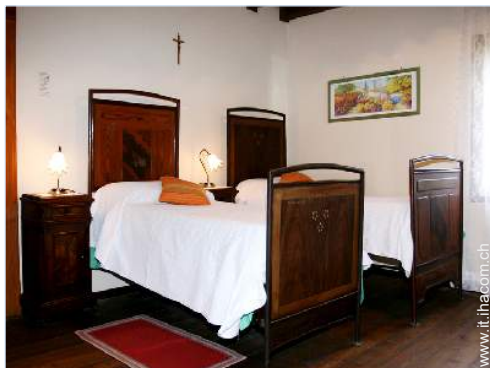

camera

Ambiente & localizzazione

Campagna

Tempo libero

- Attività tempo libero a meno di 20 km / 12 miglia :

Luogo per bagnarsi, sci nautico, windsurf, vela, tennis, escursione, passeggiata a cavallo, bowling, pesca, campo di bocce

- Attrazioni e relax :

Bar/pub, discoteca, ristorante, cantina e degustazione di vino

Ambiente

- Località :

- Piste di sci 40km
- Spiaggia 25km
- Piscina pubblica 10km
- Fiume 10km
- Massiccio montuoso 30km

- Comodità :

- Centro città 300m
- Panetteria 300m
- Supermercato 500m
- Salone di coiffure 500m
- Ufficio postale 500m
- Banca 500m
- Distributore automatico di biglietti 800m
- Farmacia 500m
- Medico 500m
- Ospedale 10km