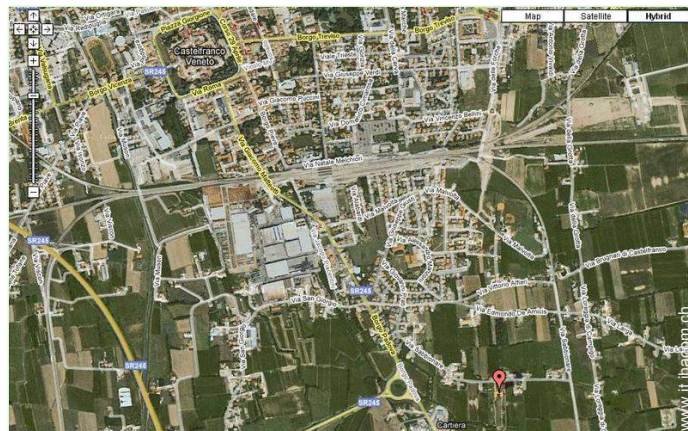

Cartina stradale

Localizzazione & Accesso

Coordinate GPS in gradi, minuti, secondi: Latitudine 45° 40'16.932"N - Longitudine 11°55'43.572"E ([Città](#))

Indirizzo

→ Via Sabbionare 28
31033 Castelfranco Veneto

● **Autostrada (uscita) Treviso sud**

→ Silea, Provincia di Treviso, Veneto, Italia
→ Distanza : 28km
→ Tempo : 30'

● Venezia : Distanza : 40km

● Asolo : Distanza : 15km

● Bassano del Grappa : Distanza : 20km