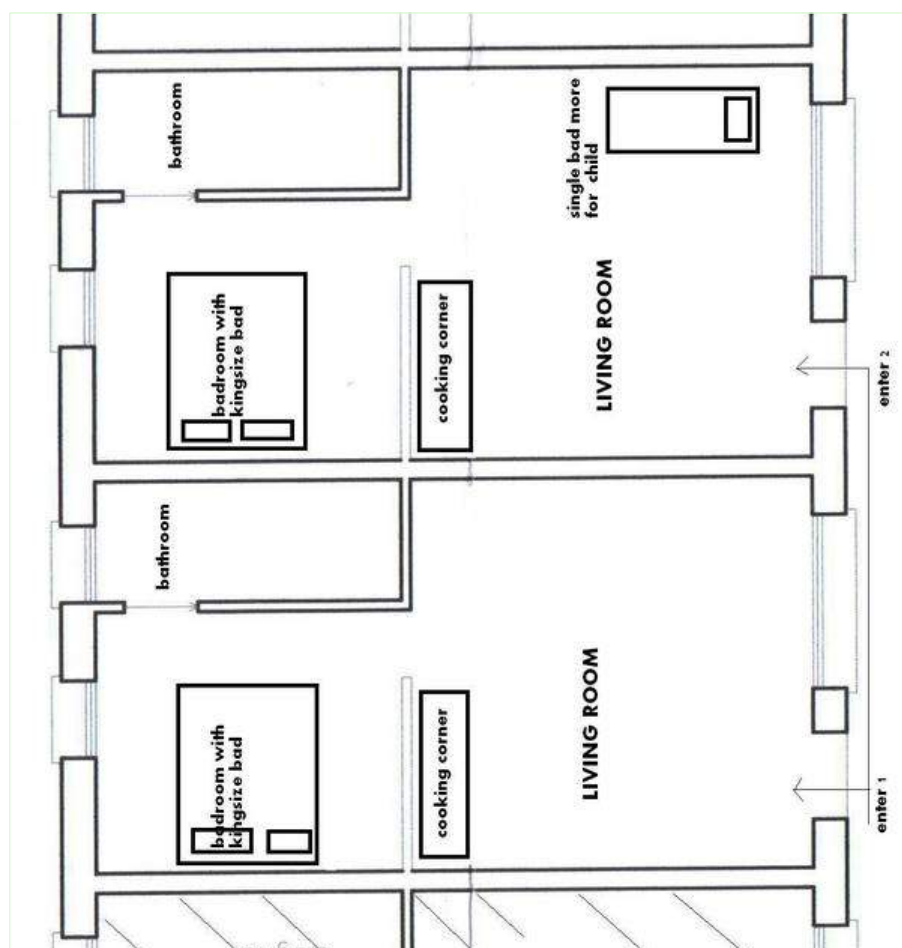

pergola

la casa

stagno

Esterno

- **Superficie del terreno :**
2 ha
- **Sistemazione esterna :**
Solarium 25m², pergola
- **Ambito esterno :**
Terreno chiuso 2 ha, giardino > 1000m², stagno
- **Attrezzature esterne :**
Ombrellone, 2 chaise(s) longue(s), 3 sedia sdraio, doccia esterna

animali da fattoria

Interno

- **Capacità di ospitalità :**
30 persona(e) - 20 adulti, 10 bambini
- **Superficie abitabile :**
600m²
- **Disposizione interna :**
20 camera(e) da letto, 20 bagno(i), 20 doccia, 20 WC, soggiorno 15m², angolo cottura, sala da pranzo, angolo cottura, reception, lavanderia
- **Posto(i) letto(i) :**
20 letto(i) matrimoniale(i), 4 divano(i) letto 1 pers, 2 letto (i) bambino, 6 possibilità letto(i) supplementare(i)
- **Confort :**
TV, fax, accesso internet, accesso internet banda larga, armadio, asciugacapelli, scaldia asciugamani, integralmente climatizzato, riscaldamento centrale, tende, tende, cancello telecomandato
- **Attrezzatura domestica :**
Stoviglie/posate, utensili e batteria da cucina, caffettiera, spremiagrumi, piastra di cottura elettrica, forno microonde, cappa aspirante, frigorifero, congelatore, lavatrice, asciugatrice, aspirapolvere, ferro da stiro, asse da stiro

vista dalla camera

Piantina

Album fotografico - 1

la casa

pergola

l'appartamento

Album fotografico - 2

stagno