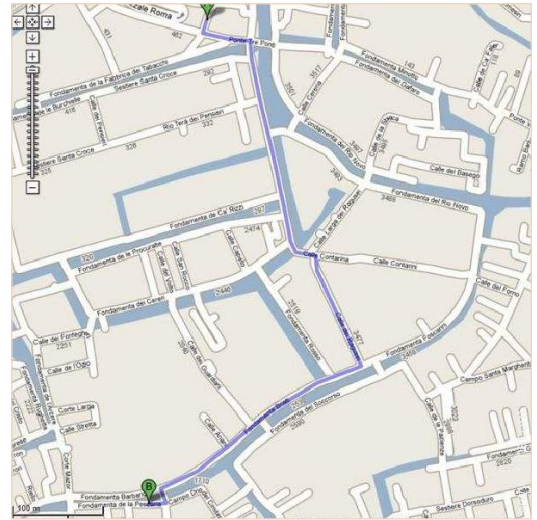

Localizzazione & Accesso

Coordinate GPS in gradi, minuti, secondi: Latitudine 45°25'57.35"N - Longitudine 12°19'7.2"E (Abitazione)

Indirizzo

→ Dorsoduro 1749 - 30123
 30100 Venezia

● **Aeroporto Venice Marco Polo**

→ Venezia, Provincia di Venezia, Veneto, Italia
 → Distanza : 15km
 → Tempo : 20'

● **Autostrada (uscita) A4 da Milano a Venezia**

→ Milano, Provincia di Milano, Lombardia, Italia
 → Distanza : 280km
 → Tempo : 2h45'

- Padova : Distanza : 36km
- Verona : Distanza : 110km

- Cortina d'Ampezzo : Distanza : 150km

Contatti

Cognome	Sig.ra ROMANO Giovanna 1749VENICEMAR
Indirizzo	Dorsoduro 1749
Città	30123 VENEZIA
Paese	Italia
Telefono	+33 (0) 492744062 (Francia) Da 08:00 AM a 10:00 PM
Cellulare	+39 320-6123090 (Italia)
Cellulare 2	+39 320-2630713 (Italia)