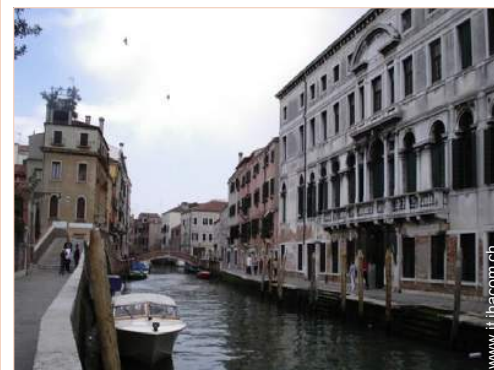

Casa sul canale di Charme