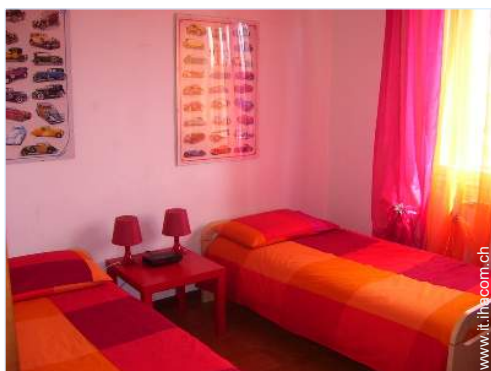

camera per ragazzi

Ambiente & localizzazione

Città

Pesca

Cultura

Tempo libero

- Attività tempo libero a meno di 20 km / 12 miglia :

Luogo per bagnarsi, Pedalò, immersione, sci nautico, windsurf, vela, tennis, escursione in barca, rollers/pattini a rotelle (circuiti), basket ball, pesca, campo di bocce

- Assistenza :

Scuola di vela, scuola di immersione, scuola di tennis

- Attrazioni e relax :

Bar/pub, discoteca, ristorante, cinema, parco e giardino, centro storico, museo, teatro, festival, casino, centro benessere, centro di bellezza, centro di fitness

Ambiente

- Località :

- Pista di pattinaggio 1km
- Mare/oceano 10km
- Spiaggia 10km
- Piscina pubblica 1km
- Campo da tennis pubblico 3km
- Centro nautico 4km
- Marina 2,5km
- Scalo di alaggio per la barca 3km

- Comodità :

- Centro città 1,5km
- Fermata/stazionamento bus 500m
- Panetteria 300m
- Supermercato 800m
- Ufficio postale 1,5km
- Banca 1km
- Farmacia 1km
- Medico 500m
- Ospedale 4km