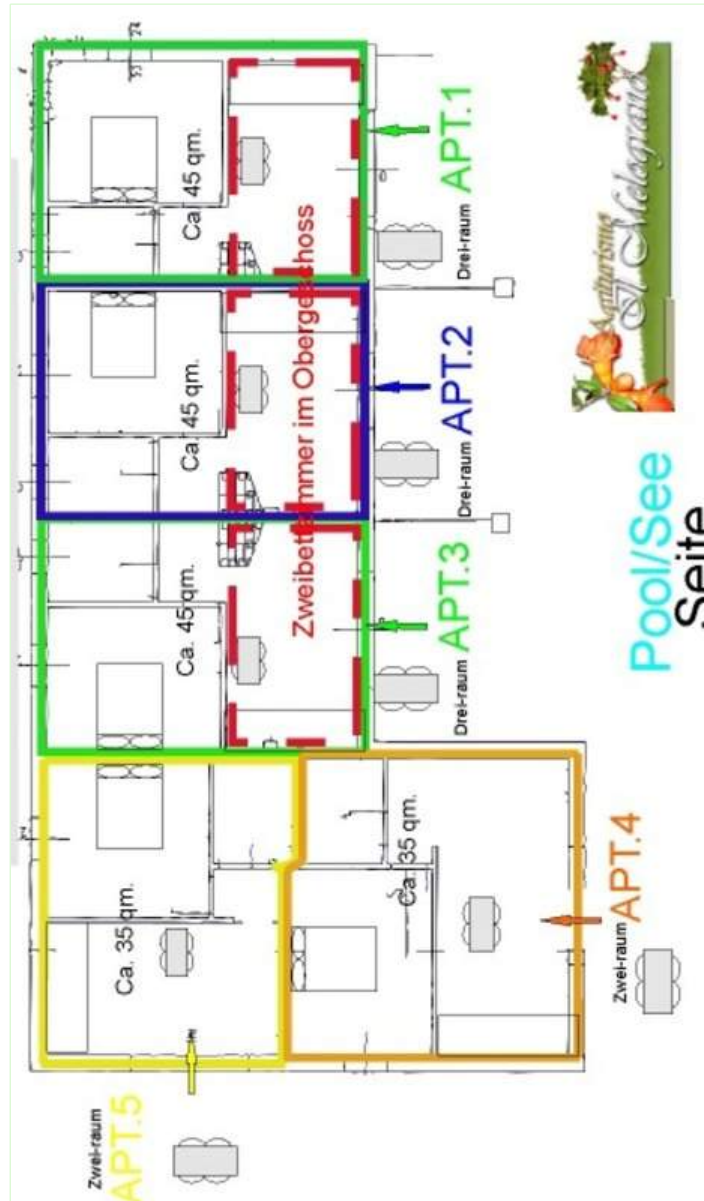

- **Disposizione interna :**

3 camera(e), 1 camera(e) da letto, 1 bagno (i), 1 doccia, 1 WC, soggiorno 11m², cucinotto, angolo pranzo, angolo cottura, patio, veranda

- **Posto(i) letto(i) :**

1 letto(i) matrimoniale(i), 2 letto(i) singolo(i), 1 possibilità letto(i) supplementare(i)

Acqua : calda/fredda

Tensione elettrica : 220-240V / 50Hz

soggiorno

Piantina

www.it.ihacom.ch

Nr. annuncio 74373

www.it.ihacom.ch

Internet
Holiday
Ads