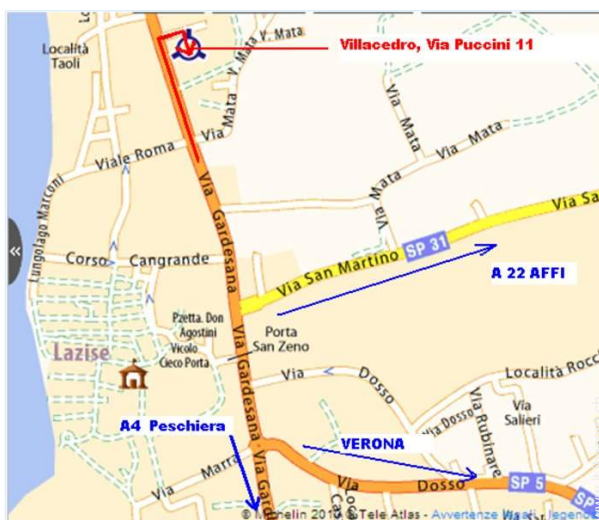

Cartina stradale

Localizzazione & Accesso

Coordinate GPS in gradi, minuti, secondi: Latitudine 45° 30'36.036"N - Longitudine 10°43'59.844"E (Città)

Indirizzo

→ Via Puccini 11
37017 Lazise

• Autostrada (uscita) A4 - Venezia/Milano

→ Peschiera del Garda, Provincia di Verona, Veneto, Italia
→ Distanza : 10km
→ Tempo : 15'

• Autostrada (uscita) A22 - Autostrada del Brennero

→ Affi, Provincia di Verona, Veneto, Italia
→ Distanza : 11km
→ Tempo : 15'