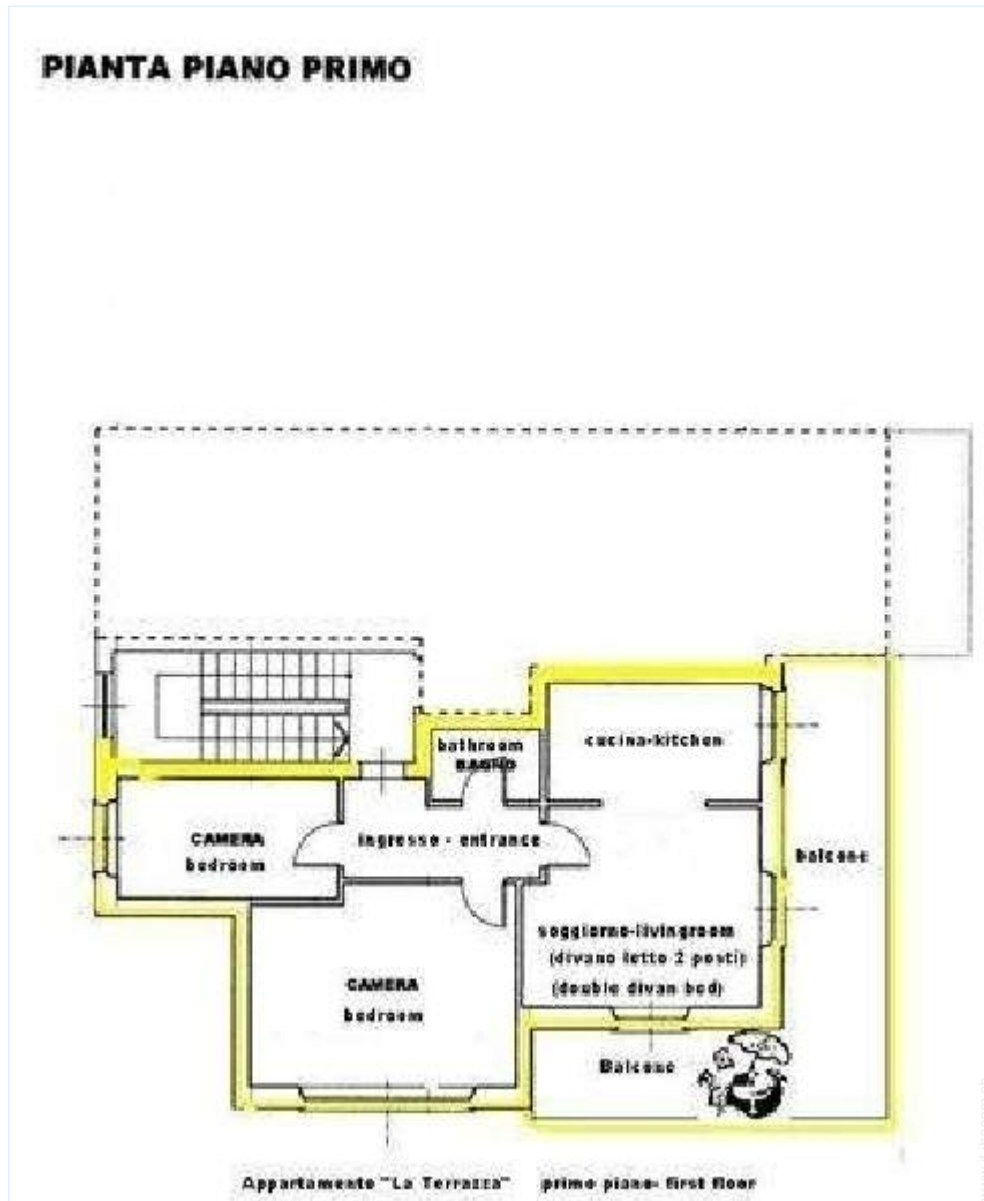

piccola camera

camera

cucina

Interno

- **Capacità di ospitalità :**
6 persona(e)
- **Superficie abitabile :**
70m²
- **Disposizione interna :**
2 camera(e) da letto, 1 bagno(i), 1 doccia, 1 WC, soggiorno 16m², cucina indipendente
- **Posto(i) letto(i) :**
2 letto(i) matrimoniale(i), 2 letto(i) queen-size (s), 2 divano(i) letto 2 pers
- **Confort :**
TV, armadio, asciugacapelli, ventilatore a pale da soffitto, riscaldamento centrale, tende
- **Attrezzatura domestica :**
Stoviglie/posate, utensili e batteria da cucina, caffettiera, bollitore elettrico, tostiera, cucina a gas, forno microonde, frigorifero, congelatore, lavatrice

Esterno

- **Superficie del terreno :**
600m²
- **Sistemazione esterna :**
Terrazzo 20m², tenda tradizionale
- **Ambito esterno :**
Giardino 300m²
- **Attrezzature esterne :**
6 chaise(s) longue(s)

Servizi

vista dal terrazzo

Piantina

Album fotografico - 1

camera

piccola camera

soggiorno

cucina

vista dal terrazzo